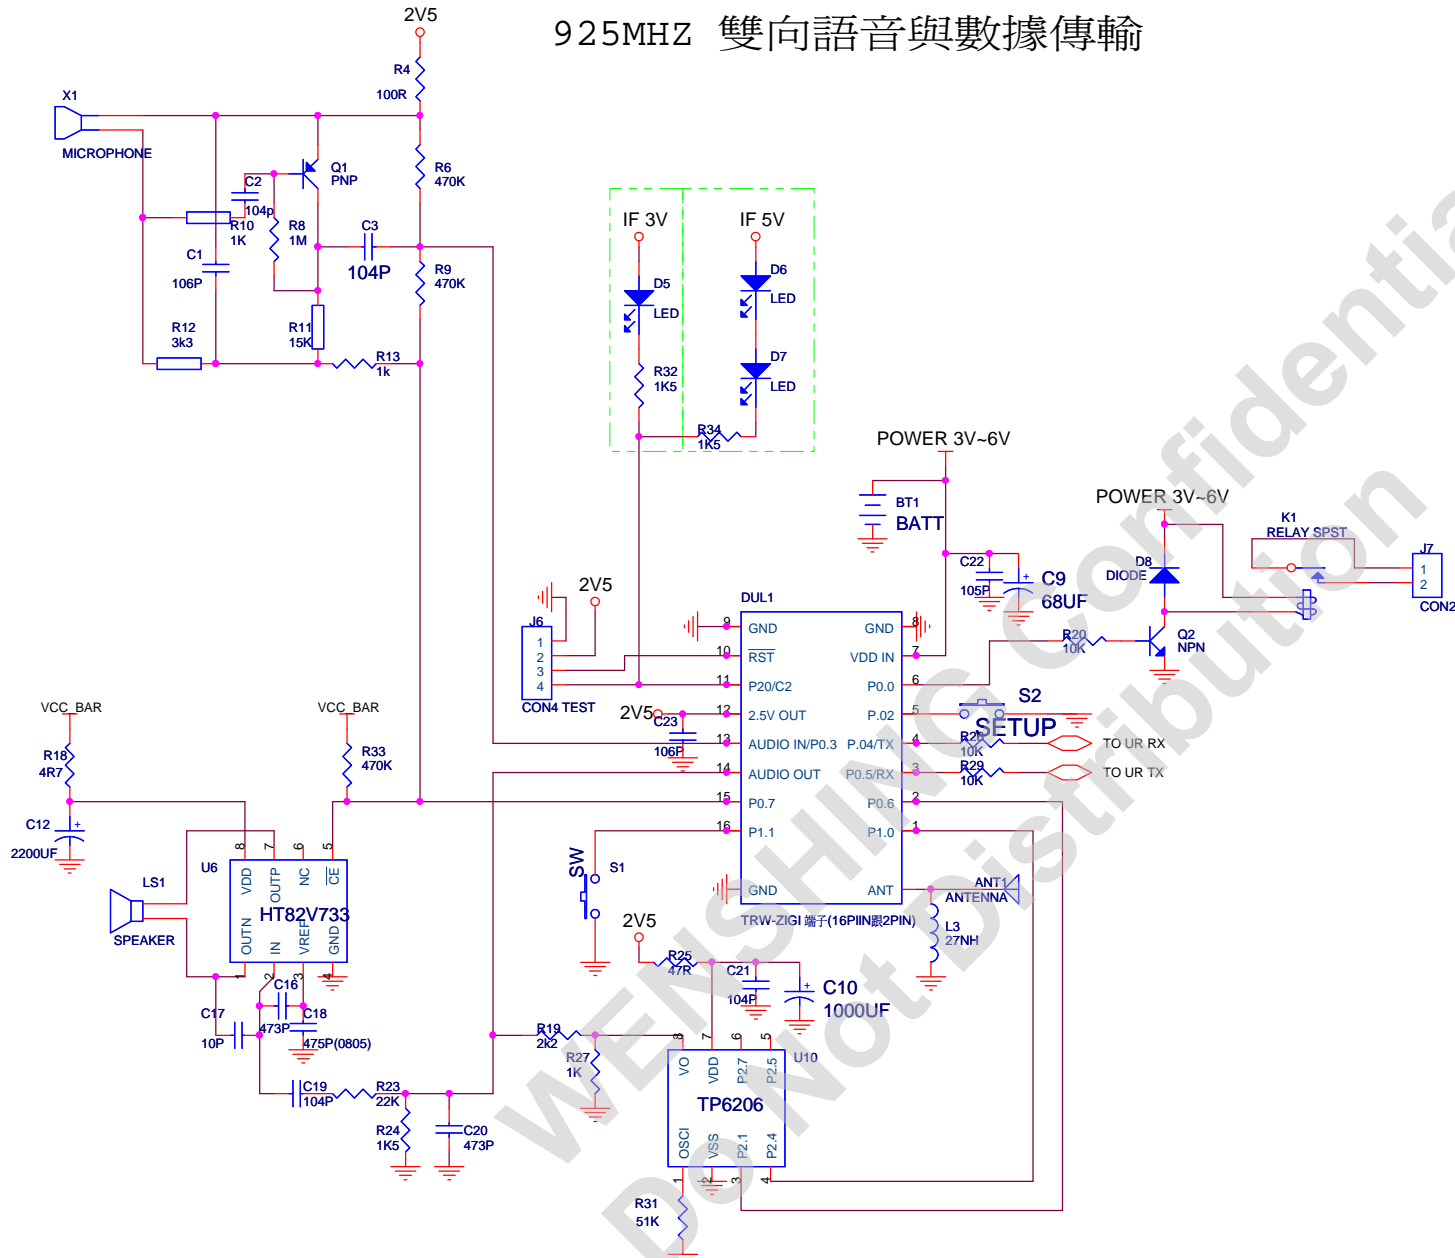

TRW-ZIGI 925MHZ MODULE VOICE TWO-WAY

925MHZ 雙向語音與數據傳輸

本線路圖受著作權保護，非經書面授權，不得翻閱，複印，抄襲，公開場合傳閱，否則受公訴，民事責任及公司法

Title		
WENSHING		
Size	Document Number	Rev
B	TRW-ZIGI-A	B
Date:	Wednesday, December 12, 2007	Sheet 2 of 3