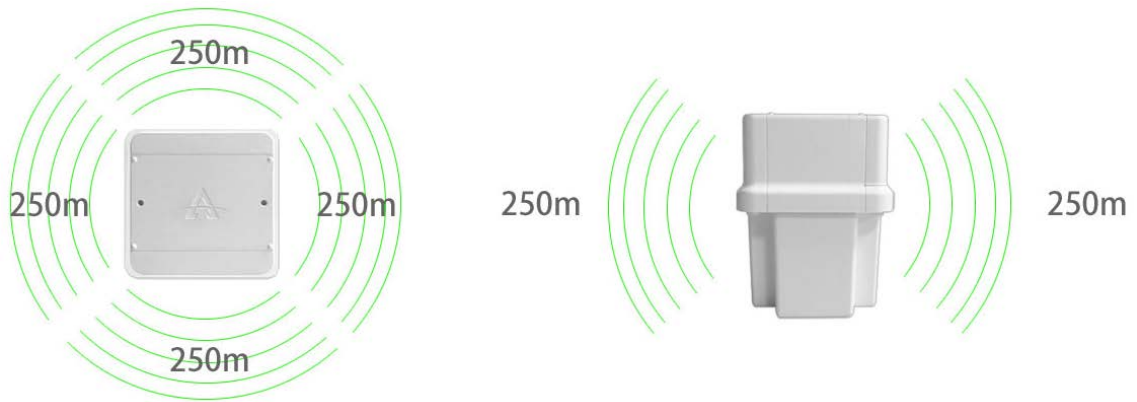

➤性能

內置四支高增益定向天線，主機四方向讀取距離**250m**