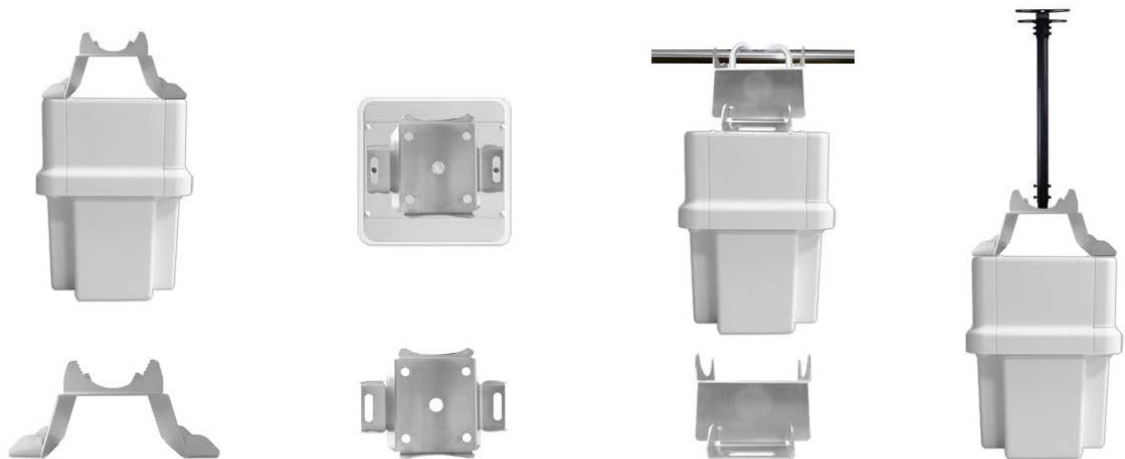

主機支架

Tag 標籤

➤特色

專利防水機構設計，超音波封塑

主機可承受雨水、潑水環境

標籤為IP67防水等級

➤系統建置

分配儲位