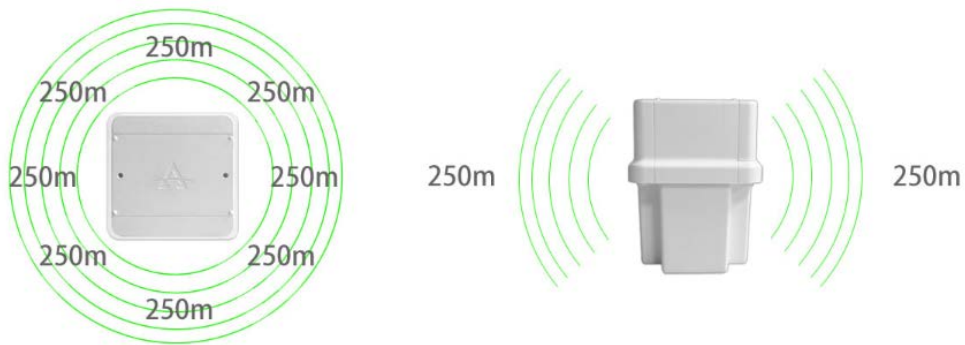

定位要出貨的貨物

尋找貨物

➤性能

內置專利全方位天線收訊

內置全方位天線，主機360° 讀取距離 250m

標籤發射功率在0dBm以下時，電池約可使用7年

主機可同時讀取2000個標籤

➤應用