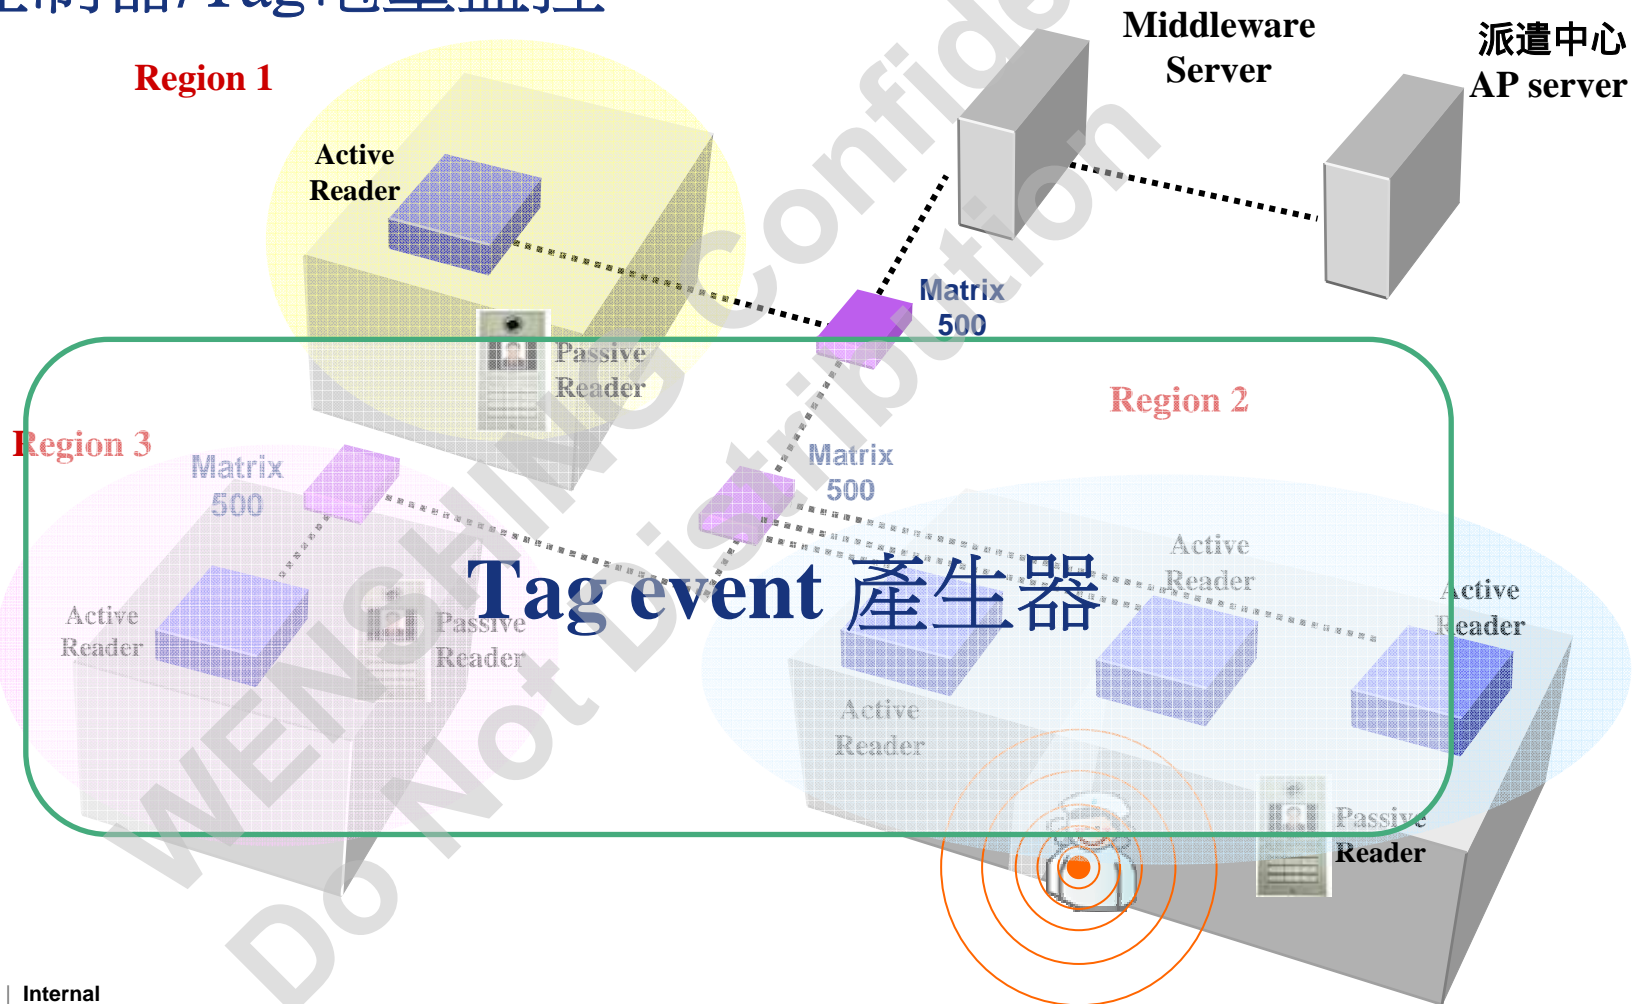

Middleware Platform

控制器/Tag電量監控

May 2007 | Internal

© WENSHING ELECTRONICS CO.,LTD. reserves all rights even in the event of industrial property rights.

We reserve all rights of disposal such as copying and passing on to third parties.