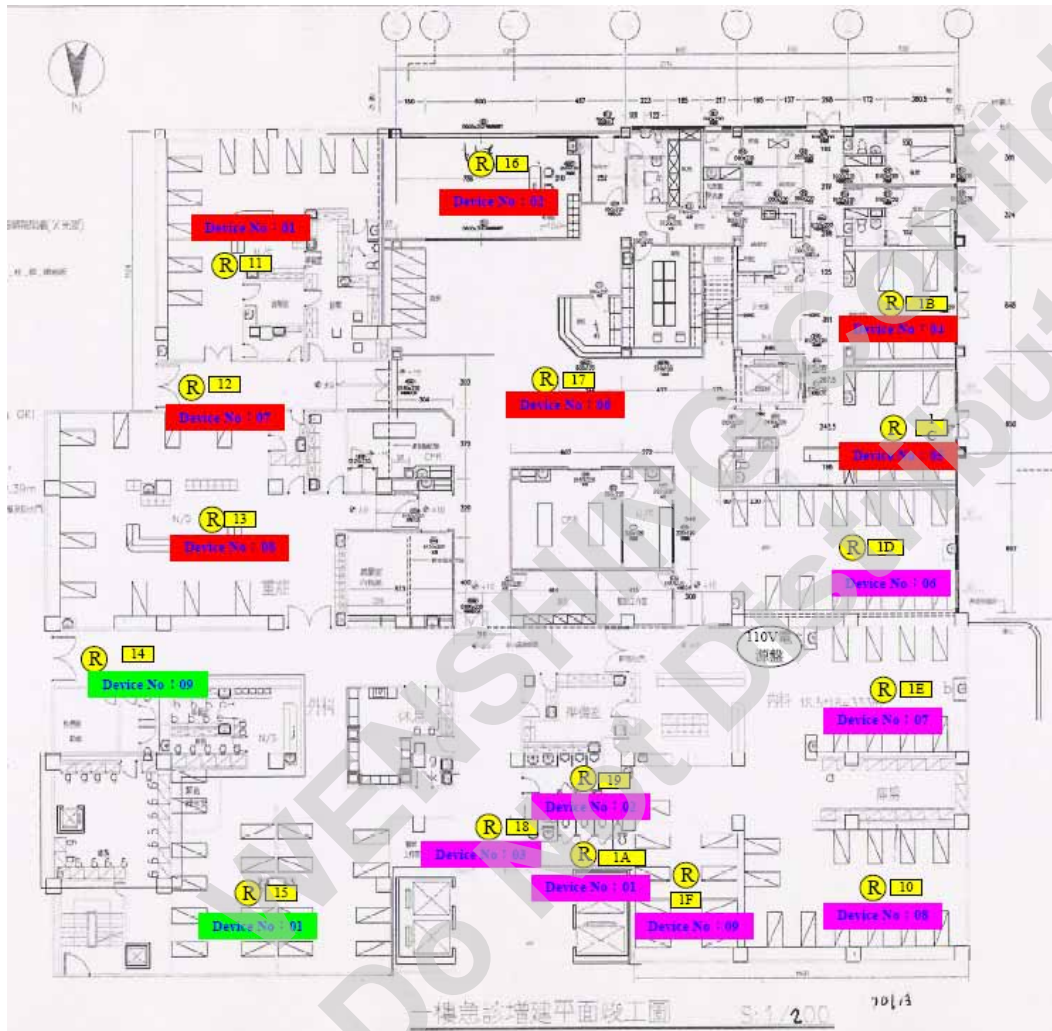

WENSHING

醫院院區裝置示意圖(一)

- ❖ 將Reader裝置於醫院院區，可管理醫院院區情形：
 - 手腕型Tag可偵測病患狀況，隨時回報給醫護人員相關狀態。
 - 資產型Tag追蹤設備器材位置，有效管理醫院的資產。
 - 識別卡型Tag可提供管理功能，紀錄人員進出醫院的情形。

WENSHING

醫院院區裝置示意圖(二)

May 2007 | Internal

© WENSHING ELECTRONICS CO.,LTD. reserves all rights even in the event of industrial property rights.