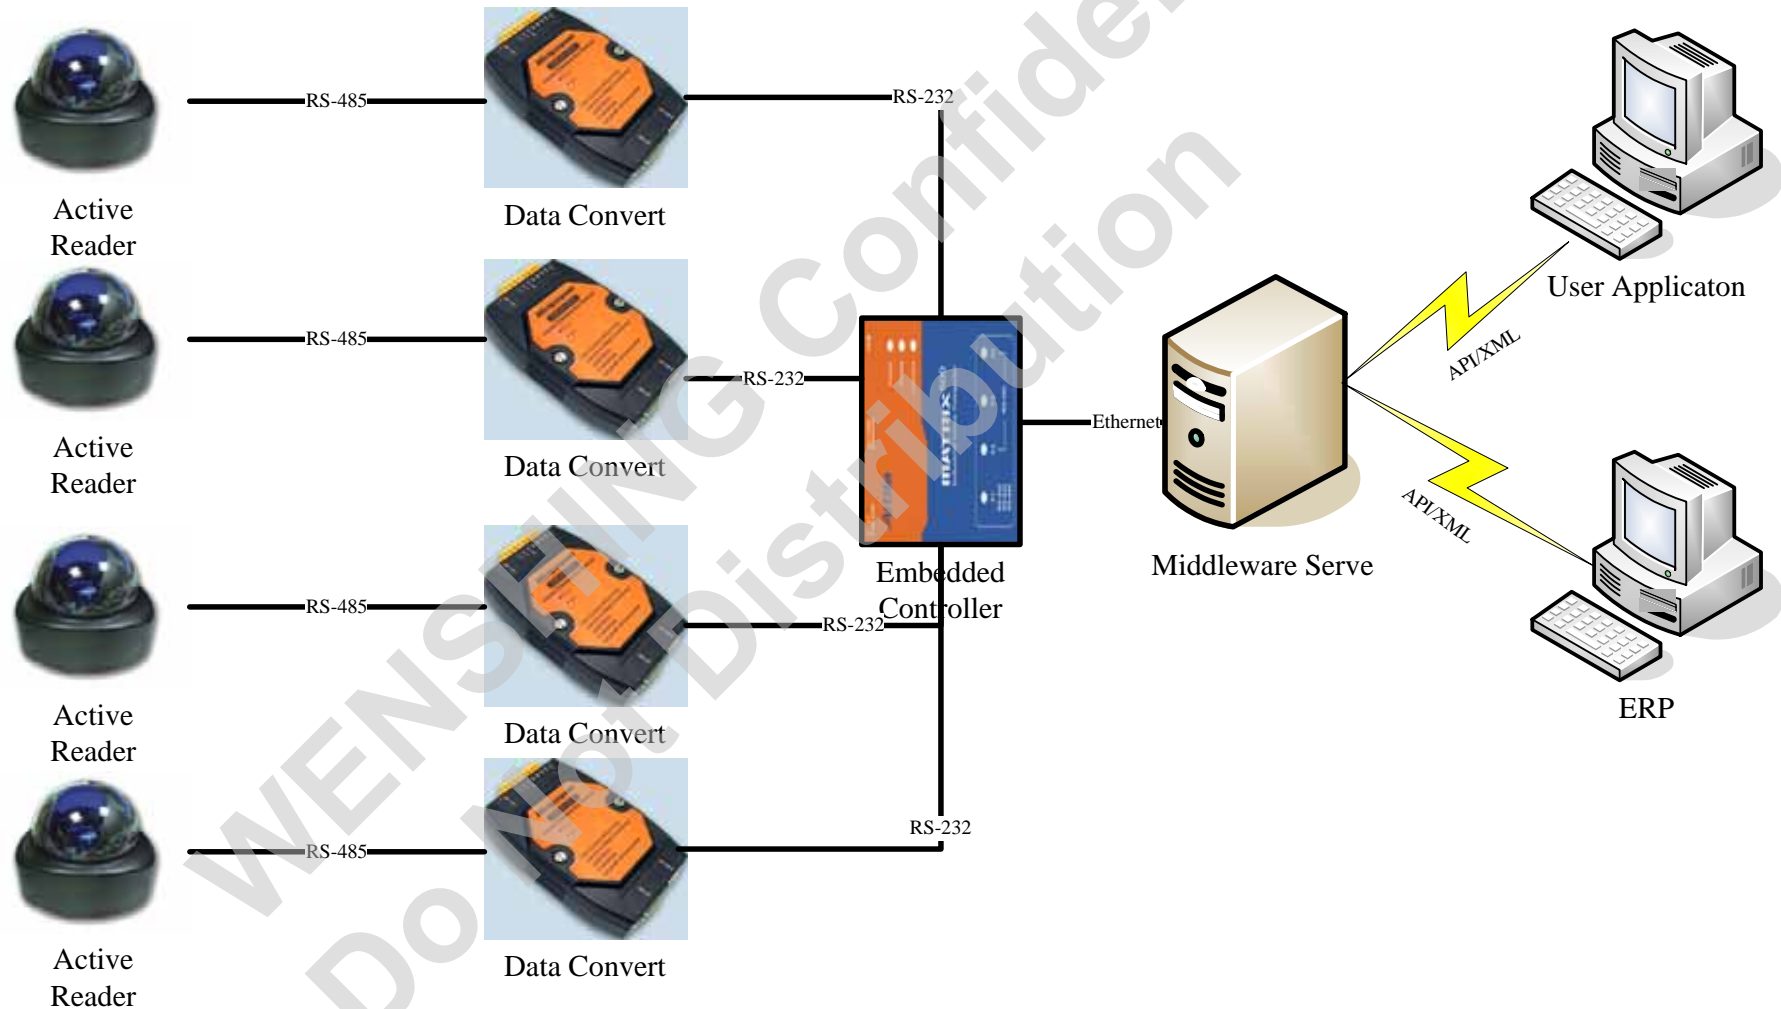

Item	Active Reader	Wristband Active Tag	Card Hold Active Tag	Asset Active Tag	RFID KEY
EMI	10V/m 0.1~1000MHz AM electromagnetic wave	10V/m 0.1~1001MHz AM electromagnetic wave			
Mounting	Super RFID mounting kit				
Battery Life	1-3 years depending on use (tag has low battery detection)				
Use Memory	512 bit				
Free Drop	1M concrete floor, twice per sid				
Dimensions		47 mm x 32 mm x 11 mm	89 mm x 57 mm x 70 mm	43 mm x 30 mm x 11 mm	33 mm x 65 mm x 11 mm
Tag Sensor	IR Detect	Alarms if tag removed from person - Asset			
	Temperature	Alarms if exceeds predefined limits			
	Micro Switch			On/Off Sensor	
	Buzzer	Beep when called - Low Battery			
	Shock				
Response time(100ms)		IR - Micro Switch - State Switch detect response time			Detect response time

系統架構圖

May 2007 | Internal

RFID Middleware Platform 系統架構

- ☑ 前端資料過濾及收集，提高資料讀取率
- ☑ 減少後端 Server 之負載，提高資料傳送對外處理能力

將Reader「資料收集」功能和中介軟體「資料過濾」、「資料處理」功能整合至單一平台上

WENSHING

RFID Middleware Platform 特色

- ❖ 檔案式結構，可承受大量資料存取。
- ❖ 檔案結構描述資料，可以隨時定義輸入Reader及格式。
- ❖ 可承受超過10,000個Reader存取。
- ❖ 每日儲存處理資料可超過10G byte Log。
- ❖ 完整的API存取規劃，大量降低程式開發的難度。
- ❖ 完整的RFID Middleware API Specification。