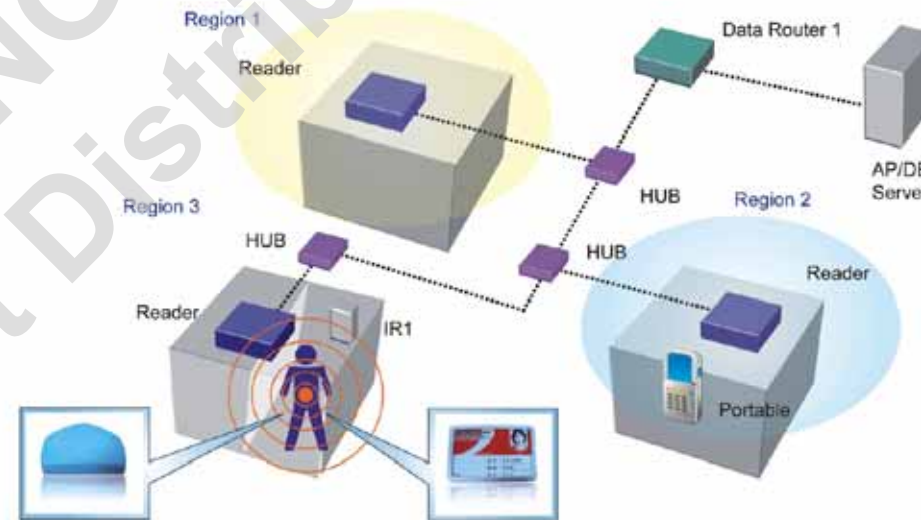

WENSHING

醫院院區裝置示意圖(一)

- ❖ 將Reader裝置於醫院院區，可管理醫院院區情形：
 - 手腕型Tag可偵測病患狀況，隨時回報給醫護人員相關狀態。
 - 資產型Tag追蹤設備器材位置，有效管理醫院的資產。
 - 識別卡型Tag可提供管理功能，紀錄人員進出醫院的情形。

WENSHING

醫院院區裝置示意圖(二)

May 2007 | Internal

© WENSHING ELECTRONICS CO.,LTD. reserves all rights even in the event of industrial property rights.

We reserve all rights of disposal such as copying and passing on to third parties.

人員追蹤

- ❖ 透過區域定位，可準確監控Tag所經過的位置及路徑，提供人員及物品的偵測。

Applied Domain for Active RFID

Active RFID Solution can Apply to People Location, Vehicle Management, Assets Management/Security/Tracking, Container Management, House Entrance Guard/Auto Control, Factory Security, Vehicle Start Control, Wireless Perception.

People Location

- ❖ 透過Motion Sensor可偵測人員是否有被再移動。
- ❖ 透過IR Sensor監控Tag是否有被移開，如有異動，主動通知管理者。

停車及資產管理

- ❖ 透過Motion Sensor 可偵測Tag是否有被搬動，如有異動，則主動通知管理者。
- ❖ 透過IR Sensor監控Tag是否有被移開，如有異動，則主動通知管理者。
- ❖ 偵測資產是否在此監測空間，如有異動，則主動通知管理者。