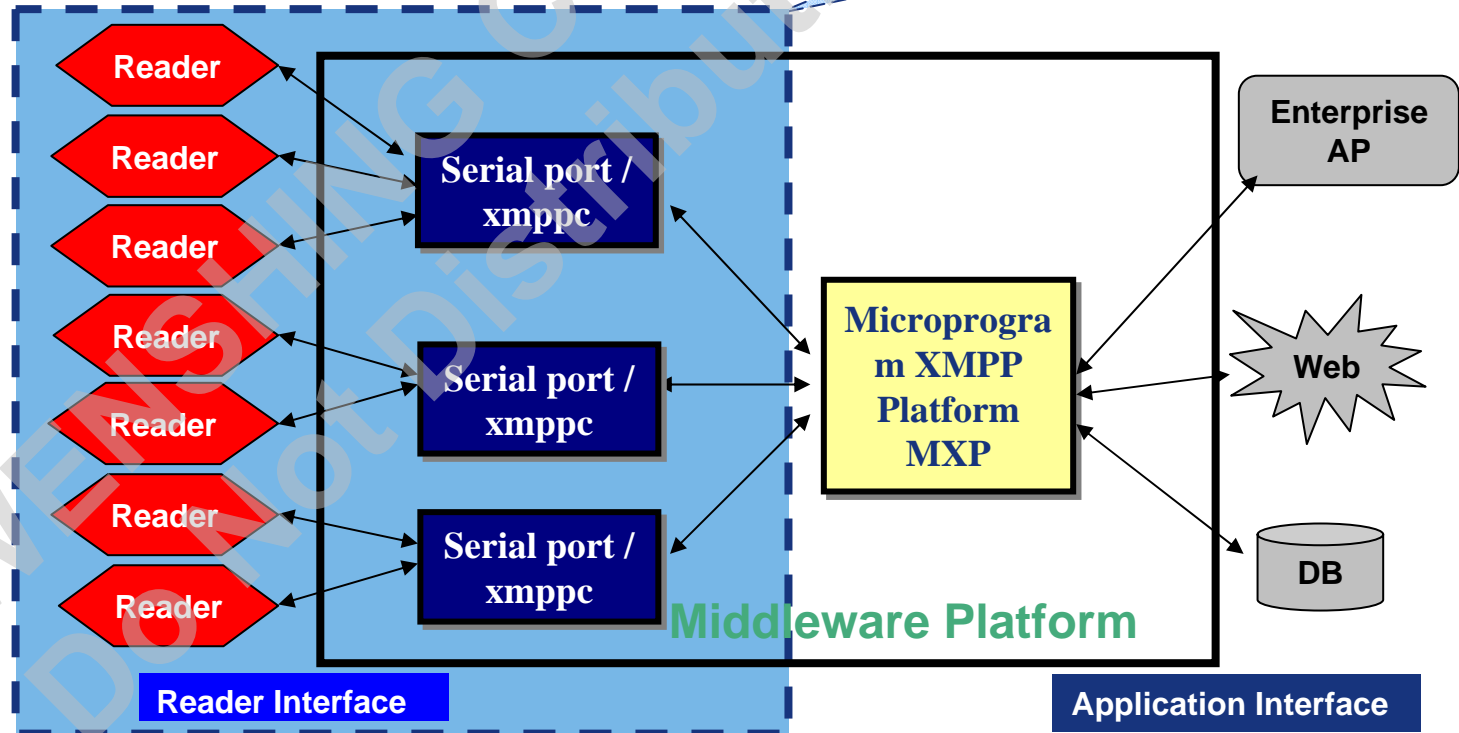

※The information contained in this document is subject to change without notice or obligation.

Active RFID 主要功能

❖ RF

- 3秒可收到150個Tag
- 感應範圍100M區域（直徑）
- 可設定感應範圍及感度
- 入場域主動觸發

❖ Sensor

- Motion Sensor
- IR Detect Sensor
- Switch On/Off
- 溫度偵測
- 低電壓警示

系統架構圖

May 2007 | Internal

RFID Middleware Platform 系統架構

- ☑ 前端資料過濾及收集，提高資料讀取率
- ☑ 減少後端 Server 之負載，提高資料傳送對外處理能力

將Reader「資料收集」功能和中介軟體「資料過濾」、「資料處理」功能整合至單一平台上

WENSHING

RFID Middleware Platform 特色

- ❖ 檔案式結構，可承受大量資料存取。
- ❖ 檔案結構描述資料，可以隨時定義輸入Reader及格式。
- ❖ 可承受超過10,000個Reader存取。
- ❖ 每日儲存處理資料可超過10G byte Log。
- ❖ 完整的API存取規劃，大量降低程式開發的難度。
- ❖ 完整的RFID Middleware API Specification。