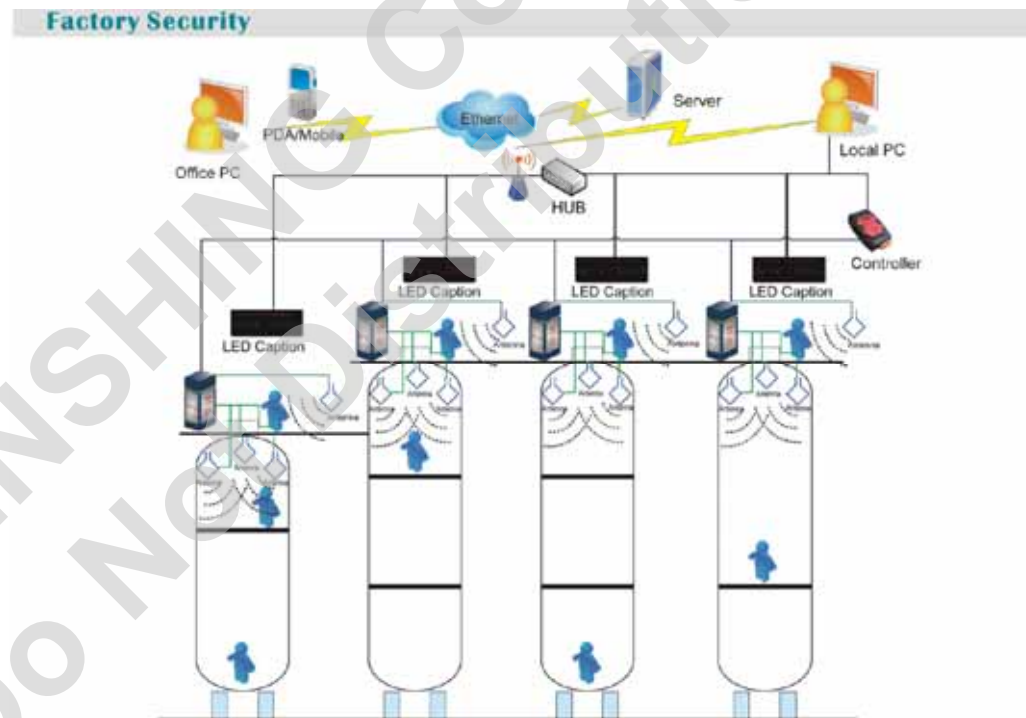

Vehicle Management

Assets Management/Security/Tracking

工廠安全管理（侷限空間管理）

- ❖ 監控進入及出去的時間點，提供管理者使用。
- ❖ 透過Motion Sensor 可偵測人員是否持續動作中。
- ❖ 透過IR Sensor監控Tag是否有被移開，人員是否有帶著Tag。

WENSHING

家庭自動化管理及車輛發動系統

- ❖ 以主動身份辨識人員，提供家庭自動化管理使用，創造更多貼心的服務。